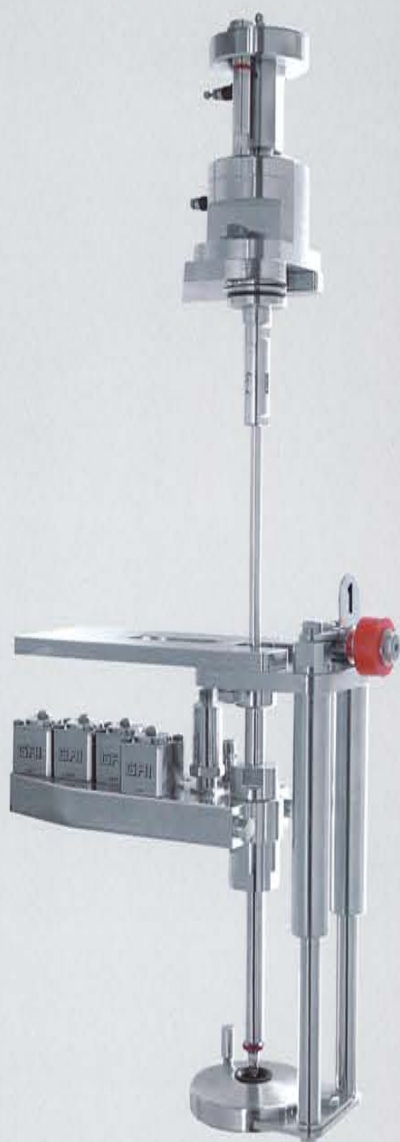

INDUSTRIE DELLE BEVANDE

GAI
MACCHINE IMBOTTIGLIATRICI

da vino mosso a fermo
senza compromessi

la nuova famiglia elettro-pneumatica con valvola Unica

Poste Italiane spa - Sped. in A.P. - D.L. 353/2003 (Conv. in L. 27/02/2004 n° 46) art. 1 comma 1 MBPA NORD OVEST - n. 6/2016 - IP