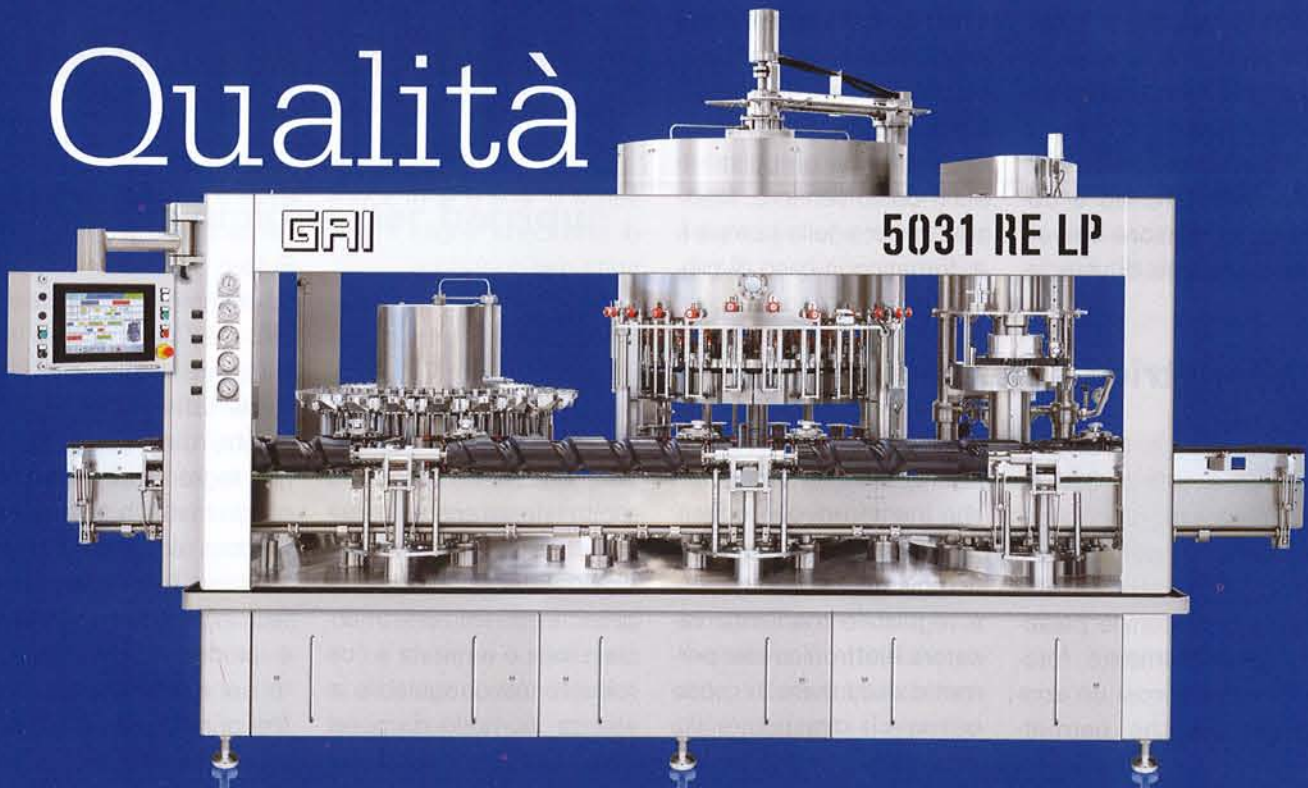

GAI
MACCHINE IMBOTTIGLIATRICI

Qualità

la progettiamo, la costruiamo,
la imbottigliamo

GAI DAL 1946 MACCHINE IMBOTTIGLIATRICI DA 1.000 A 15.000 BOTTIGLIE/ORA
fraz. Cappelli, 33/b - 12040 Ceresole d'Alba (Cn) tel. +39 0172 574416
fax +39 0172 574088, e-mail: gai@gai-it.com - internet: www.gai-it.com